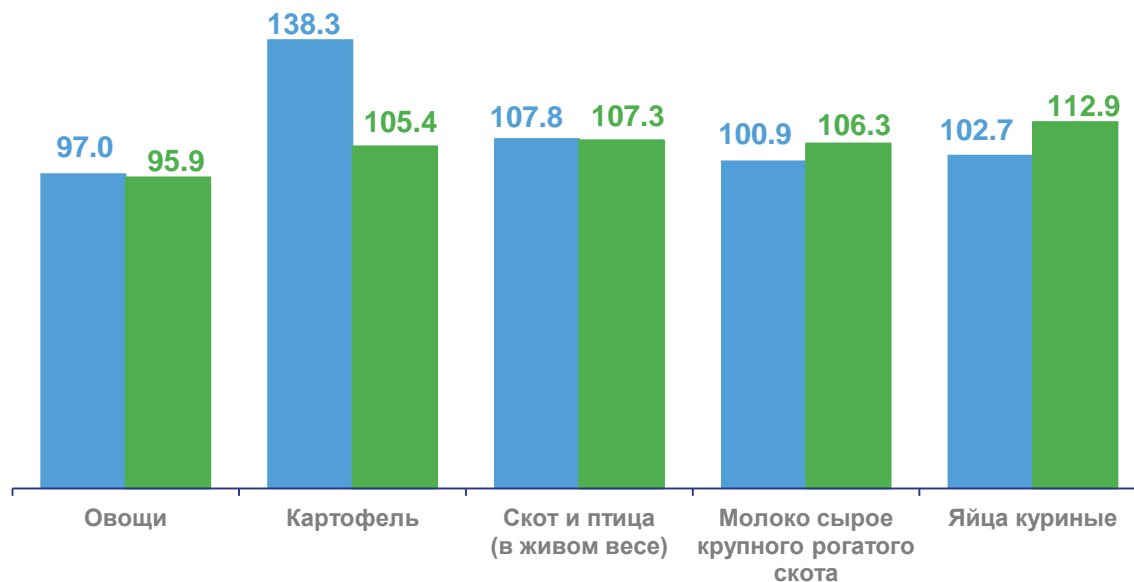

ИНДЕКСЫ ЦЕН ПРОИЗВОДИТЕЛЕЙ СЕЛЬСКОХОЗЯЙСТВЕННОЙ ПРОДУКЦИИ ПО САХАЛИНСКОЙ ОБЛАСТИ

Ноябрь 2022г. в % к октябрю 2022 г.

101,7

Продукция сельского хозяйства, всего

102,3

Продукция растениеводства

101,3

Продукция животноводства

■ Ноябрь 2021г. в % к декабрю 2020г. ■ Ноябрь 2022г. в % к декабрю 2021г.